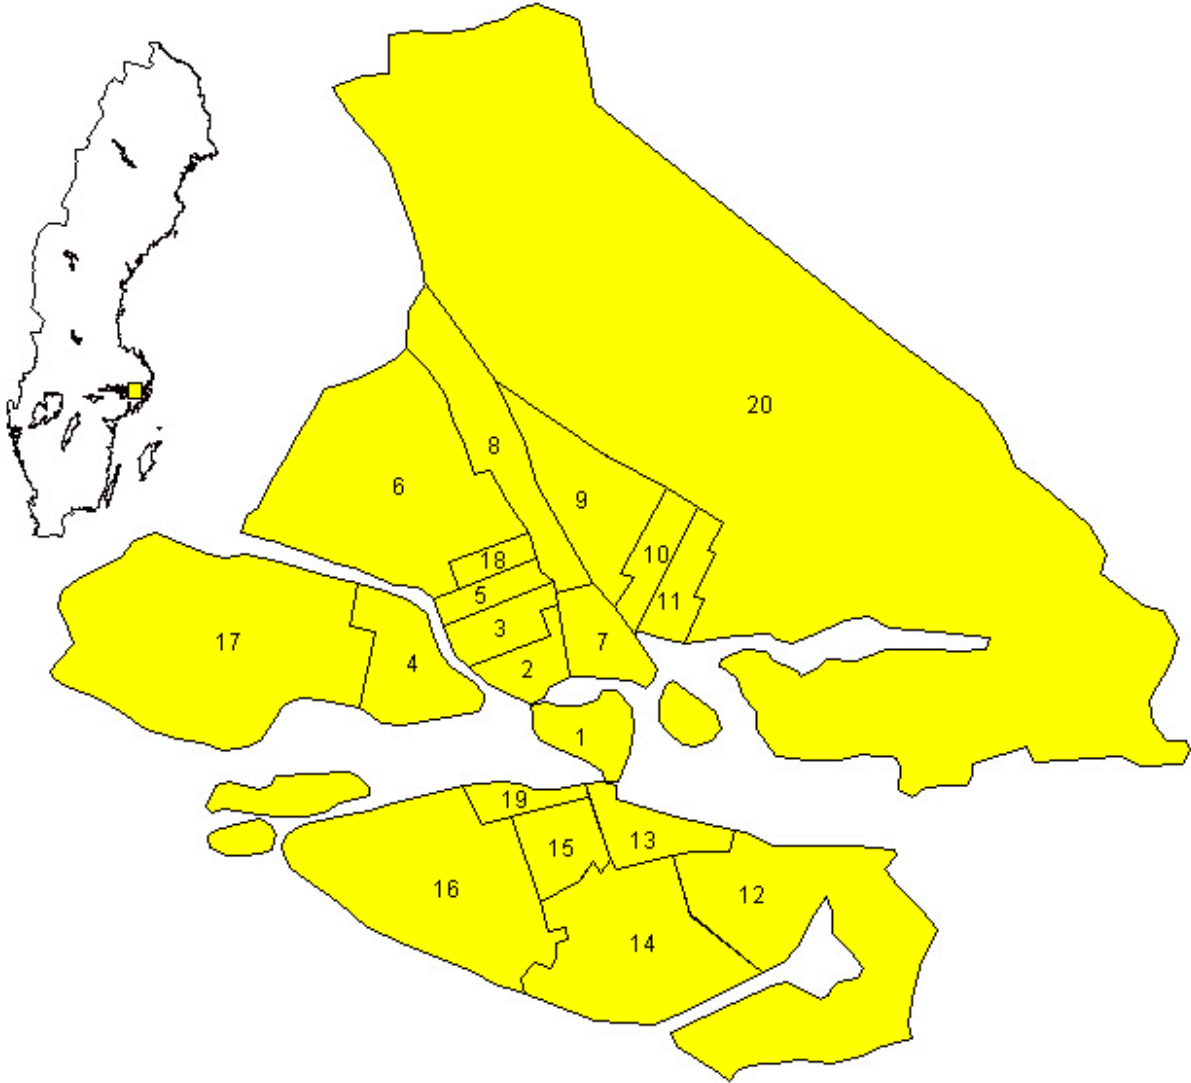

Stockholms stad 1890

Stockholms stad
7 församlingar, 20 rotar

Stockholms stad 1890

Stockholms stad
7 församlingar, 20 rotar

Församlingarna i bokstavsordning

Nr	Församling	Nr	Församling
1	Nikolai el. Storkyrko	5	Adolf Fredrik rote 5
2	Klara rote 2	6	Adolf Fredrik rote 6
3	Klara rote 3	18	Adolf Fredrik rote 18
4	Ulrika Eleonora rote 4	9	Hedvig Eleonora rote 9
5	Adolf Fredrik rote 5	10	Hedvig Eleonora rote 10
6	Adolf Fredrik rote 6	11	Hedvig Eleonora rote 11
7	Jakobs och Johannes rote 7	20	Hedvig Eleonora rote 20
8	Jakobs och Johannes rote 8	7	Jakobs och Johannes rote 7
9	Hedvig Eleonora rote 9	8	Jakobs och Johannes rote 8
10	Hedvig Eleonora rote 10	12	Katarina rote 12
11	Hedvig Eleonora rote 11	13	Katarina rote 13
12	Katarina rote 12	14	Katarina rote 14
13	Katarina rote 13	2	Klara rote 2
14	Katarina rote 14	3	Klara rote 3
15	Maria rote 15	15	Maria rote 15
16	Maria rote 16	16	Maria rote 16
17	Ulrika Eleonora rote 17	19	Maria rote 19
18	Adolf Fredrik rote 18	1	Nikolai el. Storkyrko
19	Maria rote 19	4	Ulrika Eleonora rote 4
20	Hedvig Eleonora rote 20	17	Ulrika Eleonora rote 17