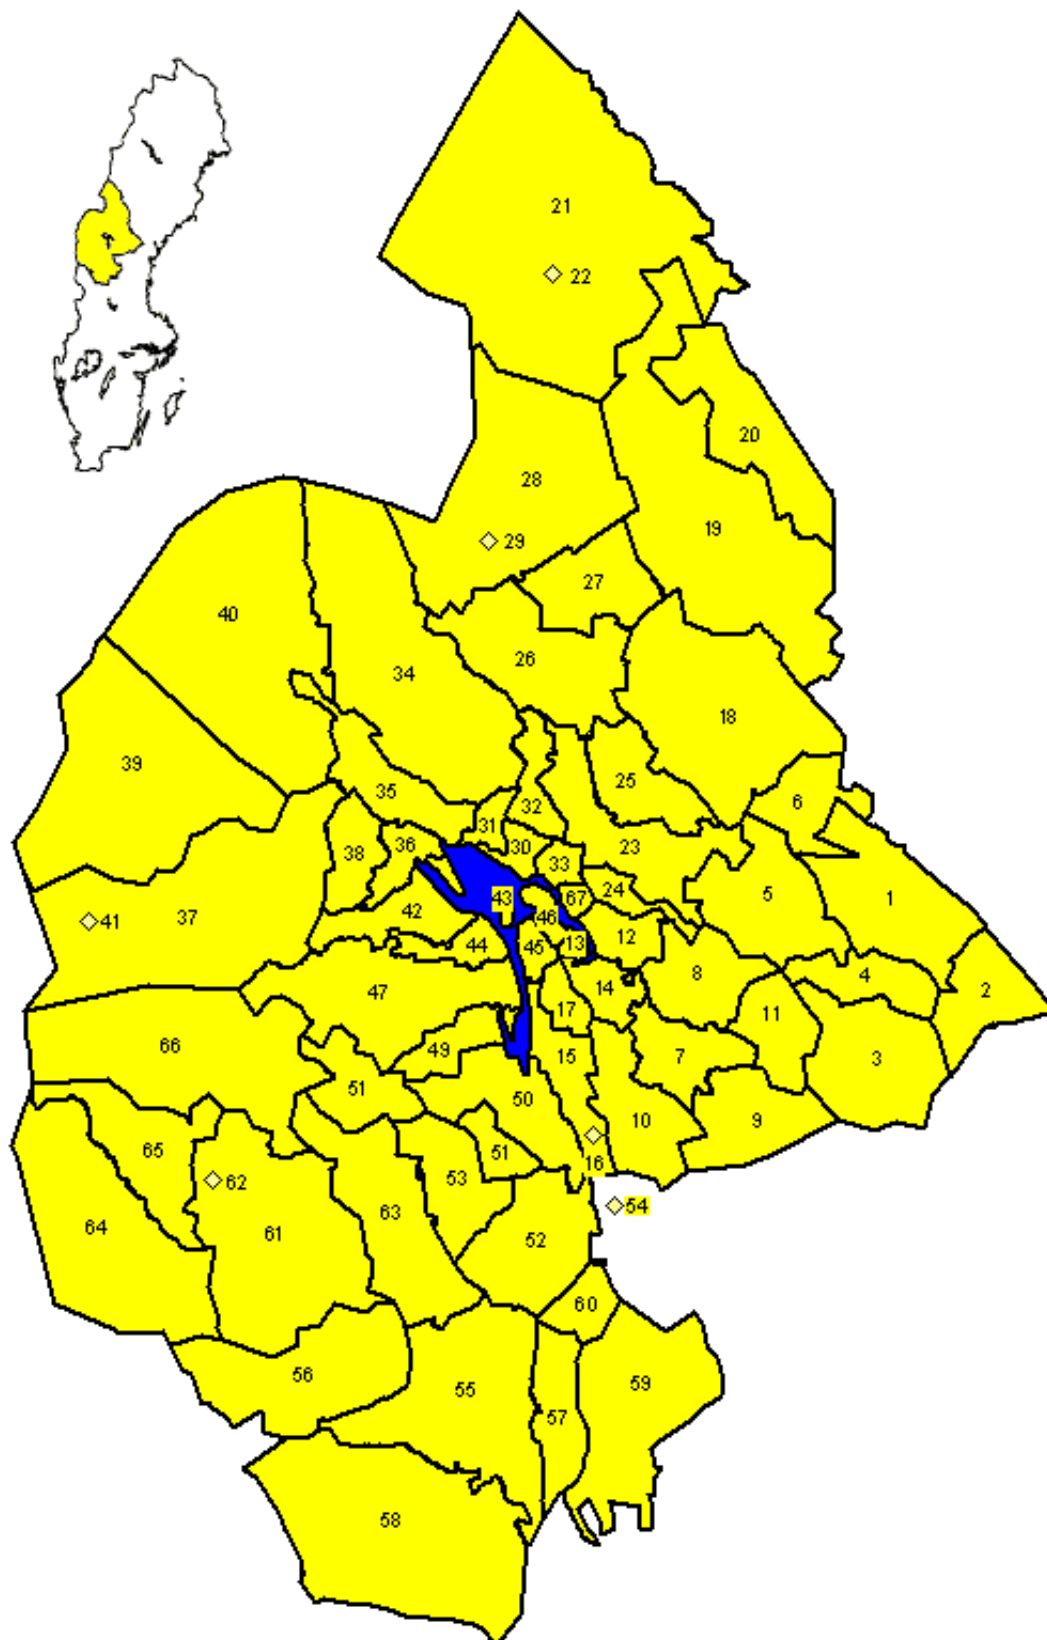

Karta - Jämtlands län

66 församlingar.

Karta - Jämtlands län

66 församlingar

1. Länsdel av
2. Länsdel av

Nr	Församling	Nr	Församling
1	Ragunda	37	Undersåker
2	Fors	38	Mörsil
3	Hällesjö	39	Åre
4	Håsjö	40	Kall
5	Stugun	41	Undersåkers lappförs.
6	Borgvattnet	42	Hallen
7	Revsund	43	Norderö
8	Sundsjö	44	Marby
9	Bräcke	45	Sunne
10	Bodsjö	46	Frösö
11	Nyhem	47	Oviken
12	Brunflo	48	Storsjö
13	Marieby	49	Myssjö
14	Lockne	50	Berg
15	Hackås	51	Åsarnes kapell
16	Gillhofs kapell	52	Rätan
17	Näs	53	Klövsjö
18	Hammerdal	54	Haverö ¹
19	Ström	55	Sveg
20	Alanäs	57	Älvros
21	Frostviken	56	Linsell
22	Frostvikens lappförs.	58	Lillhärdal ²
23	Lit	59	Ytterhogdal
24	Kyrkås	60	Överhogdal
25	Häggenås	61	Hede
26	Föllinge	62	Hede lappförs.
27	Laxsjö	63	Vemdalen
28	Hotagen	64	Tännäs
29	Hotagens lappförs.	65	Ljusnedals bruksförs.
30	Rödön	66	Storsjö
31	Näskott	67	Östersunds stad
32	Aspås		
33	Ås		
34	Offerdal		
35	Alsen		
36	Mattmar		

Församlingarna i bokstavsordning

Nr	Församling	Nr	Församling
20	Alanäs	13	Marieby
35	Alsen	36	Mattmar
32	Aspås	49	Myssjö
50	Berg	38	Mörsil
10	Bodsjö	43	Norderö
6	Borgvattnet	11	Nyhem
12	Brunflo	17	Näs
9	Bräcke	31	Näskott
2	Fors	34	Offerdal
21	Frostviken	47	Oviken
22	Frostvikens lappförs.	1	Ragunda
46	Frösö	7	Revsund
26	Föllinge	52	Rätan
16	Gillhofs kapell	30	Rödön
15	Hackås	48	Storsjö
42	Hallen	66	Storsjö
18	Hammerdal	19	Ström
54	Haverö 1	5	Stugun
61	Hede	8	Sundsjö
62	Hede lappförs.	45	Sunne
28	Hotagen	55	Sveg
29	Hotagens lappförs.	64	Tännäs
4	Håsjö	37	Undersåker
25	Häggenås	41	Undersåkers lappförs.
3	Hällesjö	63	Vemdalen
40	Kall	59	Ytterhogdal
53	Klövsjö	39	Åre
24	Kyrkås	33	Ås
27	Laxsjö	51	Åsarnes kapell
58	Lillhärdal 2	57	Älvros
56	Linsell	67	Östersunds stad
23	Lit	60	Överhogdal
65	Ljusnedals bruksförs.		
14	Lockne		