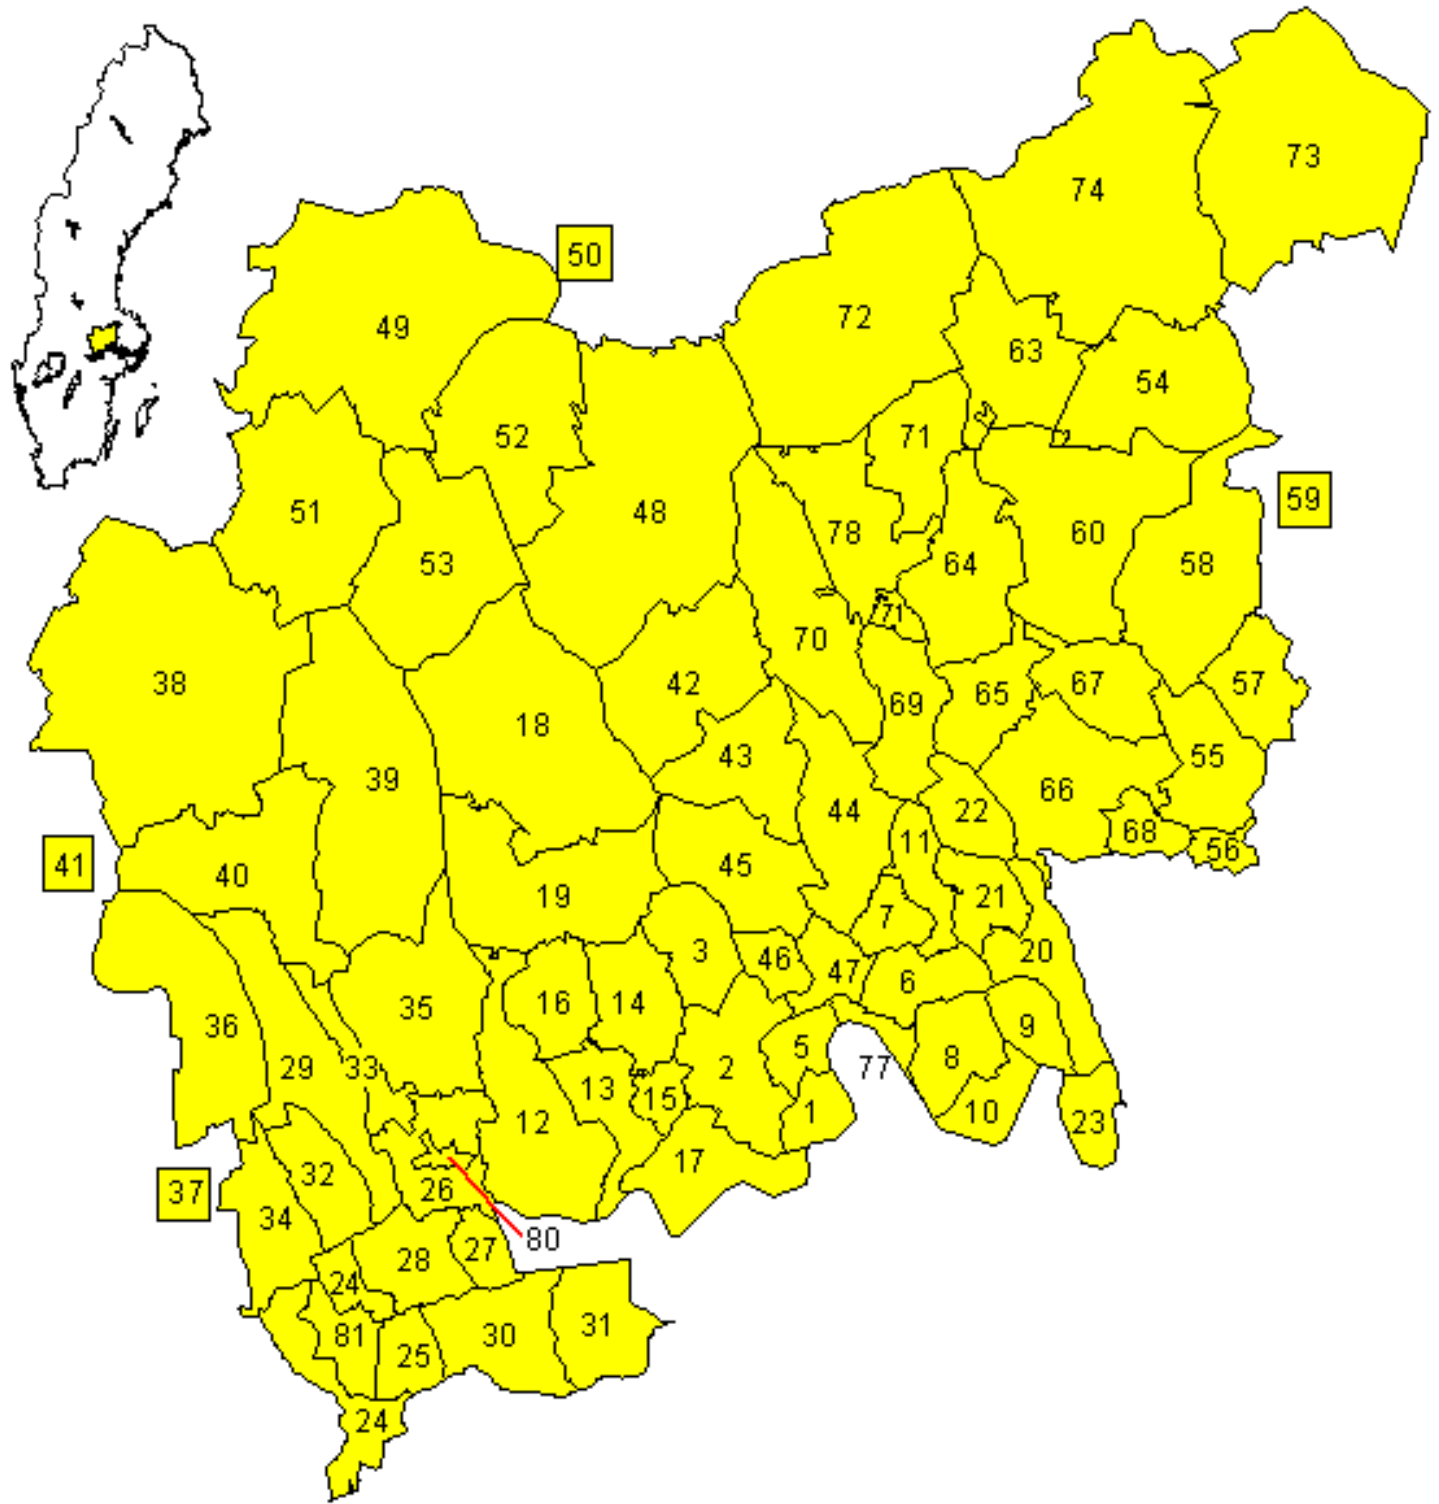

Karta - Västmanlands län

75 församlingar

Karta - Västmanlands län

75 församlingar

1. Länsdel av
2. Länsdel av
3. Länsdel av
4. Länsdel av

Nr	Församling	Nr	Församling	Nr	Församling
1	Västerås-Barkarö	27	Kungs-Barkarö	53	Västervåla
2	Dingtuna	28	Björskog	54	Huddunge
3	Lillhärad	29	Bro	55	Torstuna
5	Lundby	30	Kung Karl	56	Härnevi
6	Badelunda	31	Torpa	57	Österunda
7	Hubbo	32	Himmeta	58	Vittinge
8	Irsta	33	Malma	59	Järlåsa ⁴
9	Kungsåra	34	Medåker	60	Västerlövsta
10	Kärrbo	35	Odensvi	63	Enåker
11	Tillberga	36	Västra Skedvi	64	Norrby
12	Munktorp	37	Fellingsbro ¹	65	Tärna
13	Kolbäck	38	Skinnskatteberg	66	Simtuna
14	Svedvi	39	Gunnilbo	67	Altuna
15	Säby	40	Hed	68	Frösthult
16	Berg	41	Ramsberg ²	69	Kumla
17	Rytterne	42	Fläckebo	70	Kila
18	Ramnäs	43	Haraker	71	Sala lands
19	Sura	44	Romfartuna	72	Möklinta
20	Björksta	45	Skultuna	73	Östervåla
21	Tortuna	46	Skerike	74	Nora
22	Sevalla	47	S:t Ilian	77	Västerås domkyrko
23	Ängsö	48	Västerfärnebo	78	Sala stad
24	Arboga lands	49	Norberg	80	Köpings stad
25	Säterbo	50	Avesta ³	81	Arboga stad
26	Köpings lands	51	Västanfors		
		52	Karbenning		