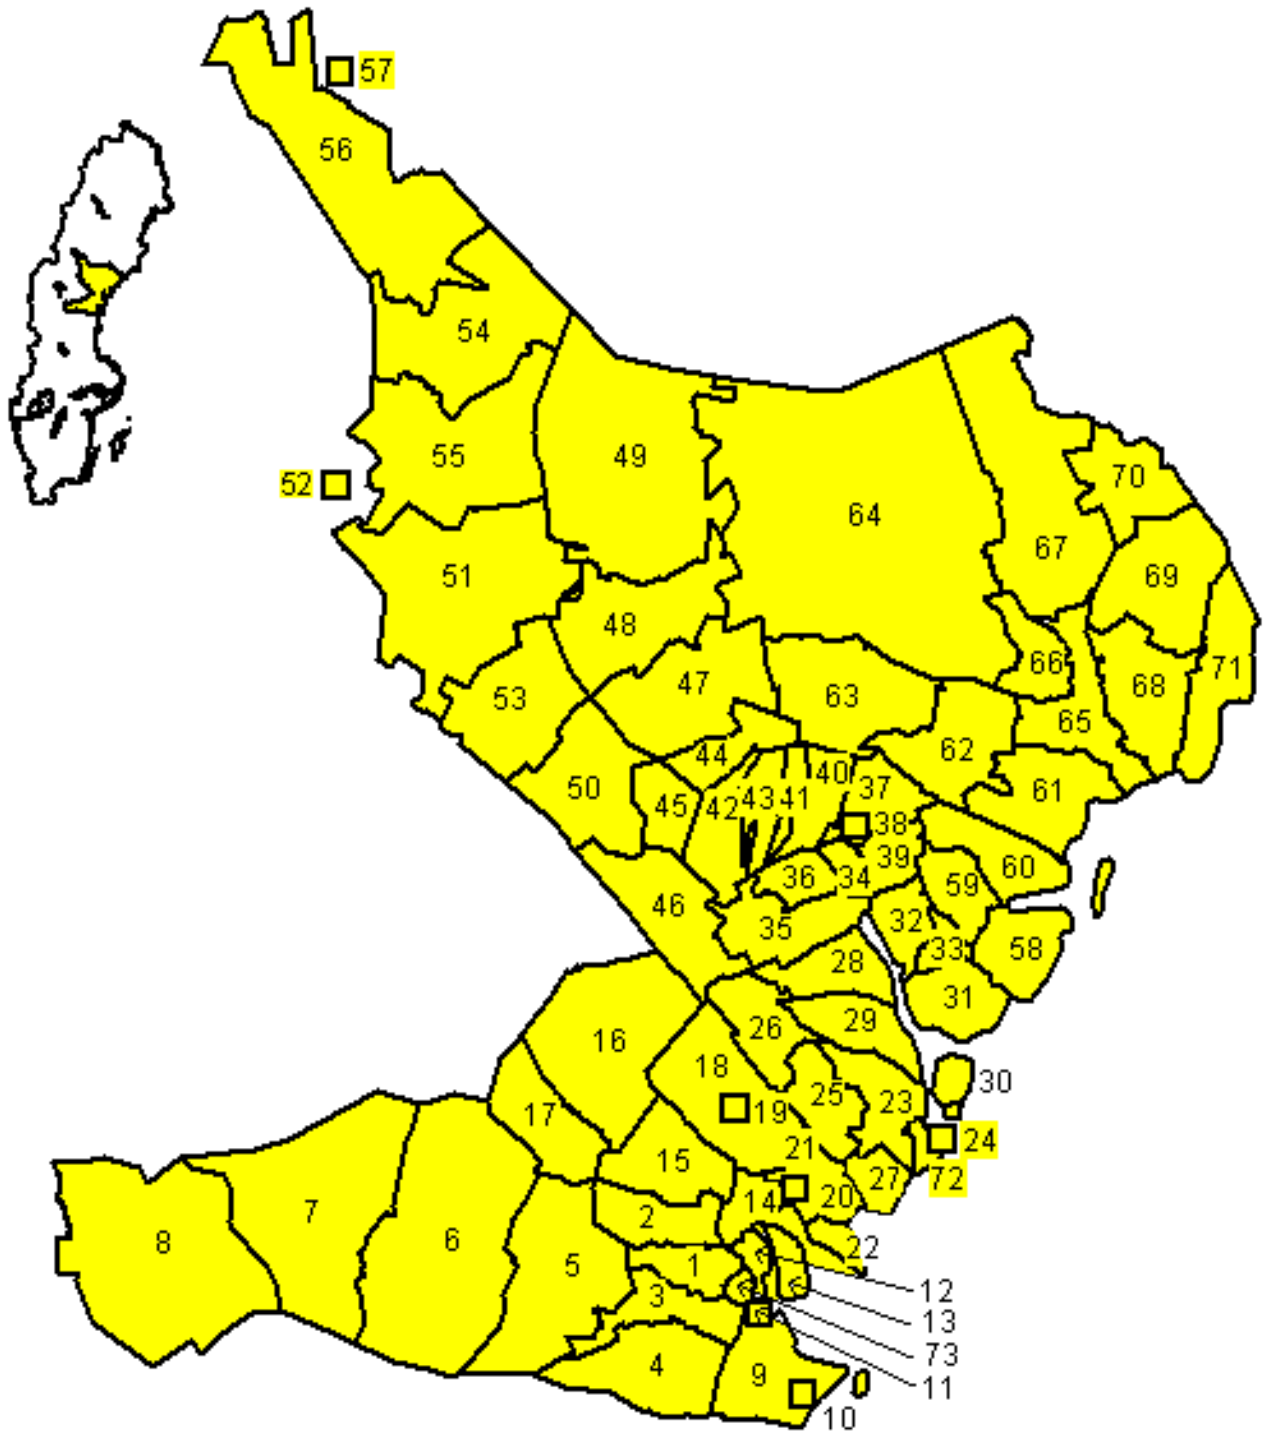

Karta - Västernorrlands län

73 församlingar

Karta - Västernorrlands län

73 församlingar

Nr	Församling	Nr	Församling
1	Selånger	37	Boteå
2	Sättna	38	Gålsjö bruksförs.
3	Tuna	39	Styrnäs
4	Attmar	40	Överlänäs
5	Stöde	41	Sånga
6	Torp	42	Sollefteå
7	Borgsjö	43	Multrä
8	Haverö ¹	44	Ed
9	Njurunda	45	Långsele
10	Galtströms bruk	46	Graninge
11	Svartviks kapell	47	Resele
12	Skön ²	48	Ådals-Liden
13	Alnö	49	Junsele
14	Timrå	50	Helgum
15	Indal	51	Ramsele
16	Indals-Liden	52	Ström ³
17	Holm	53	Edsele
18	Ljustorp	54	Bodum
19	Lagfors bruk	55	Fjällsjö
20	Hässjö	56	Tåsjö
21	Lögdö bruk	57	Dorotea ⁴
22	Tynderö	58	Nordingrå
23	Säbrå	59	Ullånger
24	Säbrå Hospitals förs.	60	Vibyggerå
25	Stigsjö	61	Nätra
26	Viksjo	62	Sidensjö
27	Häggdånger	63	Skorped
28	Gudmundrå	64	Anundsjö
29	Högsjö	65	Själevad ⁵
30	Hemsö	66	Mo
31	Nora	67	Björna
32	Bjärträ	68	Arnäs
33	Skog	69	Gideå
34	Torsåker	70	Trehörningsjö
35	Ytterlänäs	71	Grundsunda
36	Dal	72	Härnösands stadsförs.
37	Boteå	73	Sundsvalls stadsförs.

1. Länsdel av
2. Med Skönsmons kapell
3. Länsdel av
4. Länsdel av
5. Med Örnköldsvik

Församlingarna i bokstavsordning

Nr	Församling	Nr	Församling
13	Alnö	43	Multrä
64	Anundsjö	9	Njurunda
68	Arnäs	31	Nora
4	Attmar	58	Nordingrå
32	Bjärträ	61	Nätra
67	Björna	51	Ramsele
54	Bodum	47	Resele
7	Borgsjö	1	Selånger
37	Boteå	62	Sidensjö
36	Dal	65	Själevad ⁵
57	Dorotea ⁴	33	Skog
44	Ed	63	Skorped
53	Edsele	12	Skön ²
55	Fjällsjö	42	Sollefteå
10	Galtströms bruk	25	Stigsjö
69	Gideå	52	Ström ³
46	Graninge	39	Styrnäs
71	Grundsunda	5	Stöde
28	Gudmundrå	73	Sundsvalls stadsförs.
38	Gålsjö bruksförs.	11	Svartviks kapell
8	Haverö ¹	41	Sånga
50	Helgum	23	Säbrå
30	Hemsö	24	Säbrå Hospitals förs.
17	Holm	2	Sättna
27	Häggdånger	14	Timrå
72	Härnösands stadsförs.	6	Torp
20	Hässjö	34	Torsåker
29	Högsjö	70	Trehörningsjö
15	Indal	3	Tuna
16	Indals-Liden	22	Tynderö
49	Junsele	56	Tåsjö
19	Lagfors bruk	59	Ullånger
18	Ljustorp	60	Vibyggerå
45	Långsele	26	Viksjö
21	Lögdö bruk	35	Ytterlännäs
66	Mo	48	Ådals-Liden
		40	Överlännäs