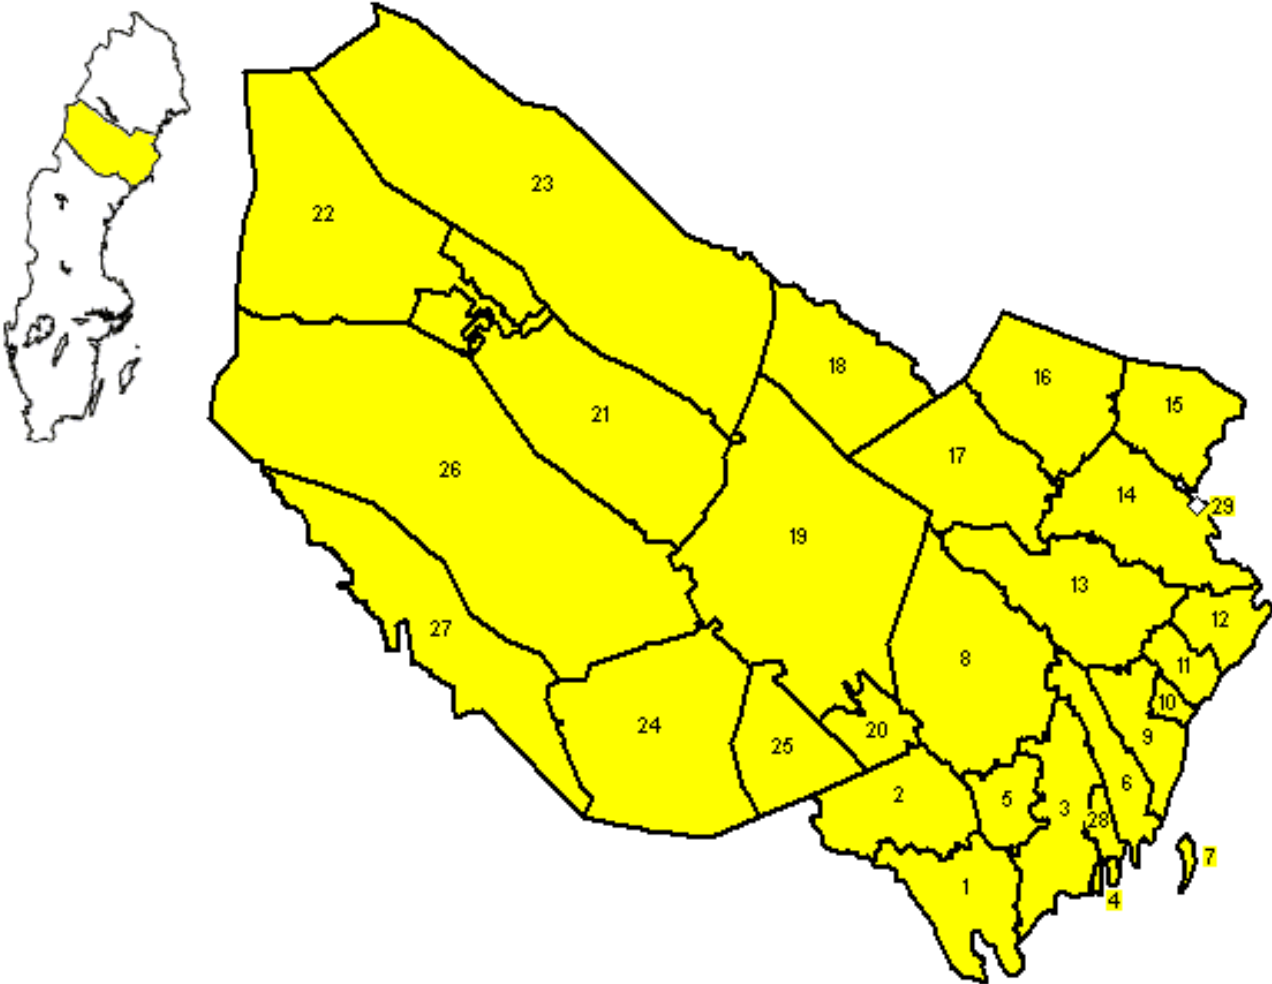

# Karta - Västerbottens län

29 församlingar

## Karta - Västerbottens län

29 församlingar.

### Församlingarna i bokstavsordning

<b>Nr</b>	<b>Församling</b>	<b>Nr</b>	<b>Församling</b>
1	Nordmaling	2	Bjurholm
2	Bjurholm	13	Burträsk
3	Umeå landsförs.	9	Bygdeå
4	Holmsunds kapell	15	Byske
5	Vännäs	8	Degerfors
6	Sävar (Säfvar)	27	Dorotea
7	Holmö kapell	25	Fredrika
8	Degerfors	4	Holmsunds kapell
9	Bygdeå	7	Holmö kapell
10	Robertsfors bruks.	16	Jörn
11	Nysätra	19	Lycksele
12	Lövånger (Löfånger)	12	Lövånger (Löfånger)
13	Burträsk	18	Malå
14	Skellefteå lands.	1	Nordmaling
15	Byske	17	Norsjö
16	Jörn	11	Nysätra
17	Norsjö	10	Robertsfors bruks.
18	Malå	14	Skellefteå lands.
19	Lycksele	29	Skellefteå stads.
20	Örträsk	23	Sorsele
21	Stensele	21	Stensele
22	Tärna kapell	6	Sävar (Säfvar)
23	Sorsele	22	Tärna kapell
24	Åsele	3	Umeå landsförs.
25	Fredrika	28	Umeå stads.
26	Vilhelmina	26	Vilhelmina
27	Dorotea	5	Vännäs
28	Umeå stads.	24	Åsele
29	Skellefteå stads.	20	Örträsk