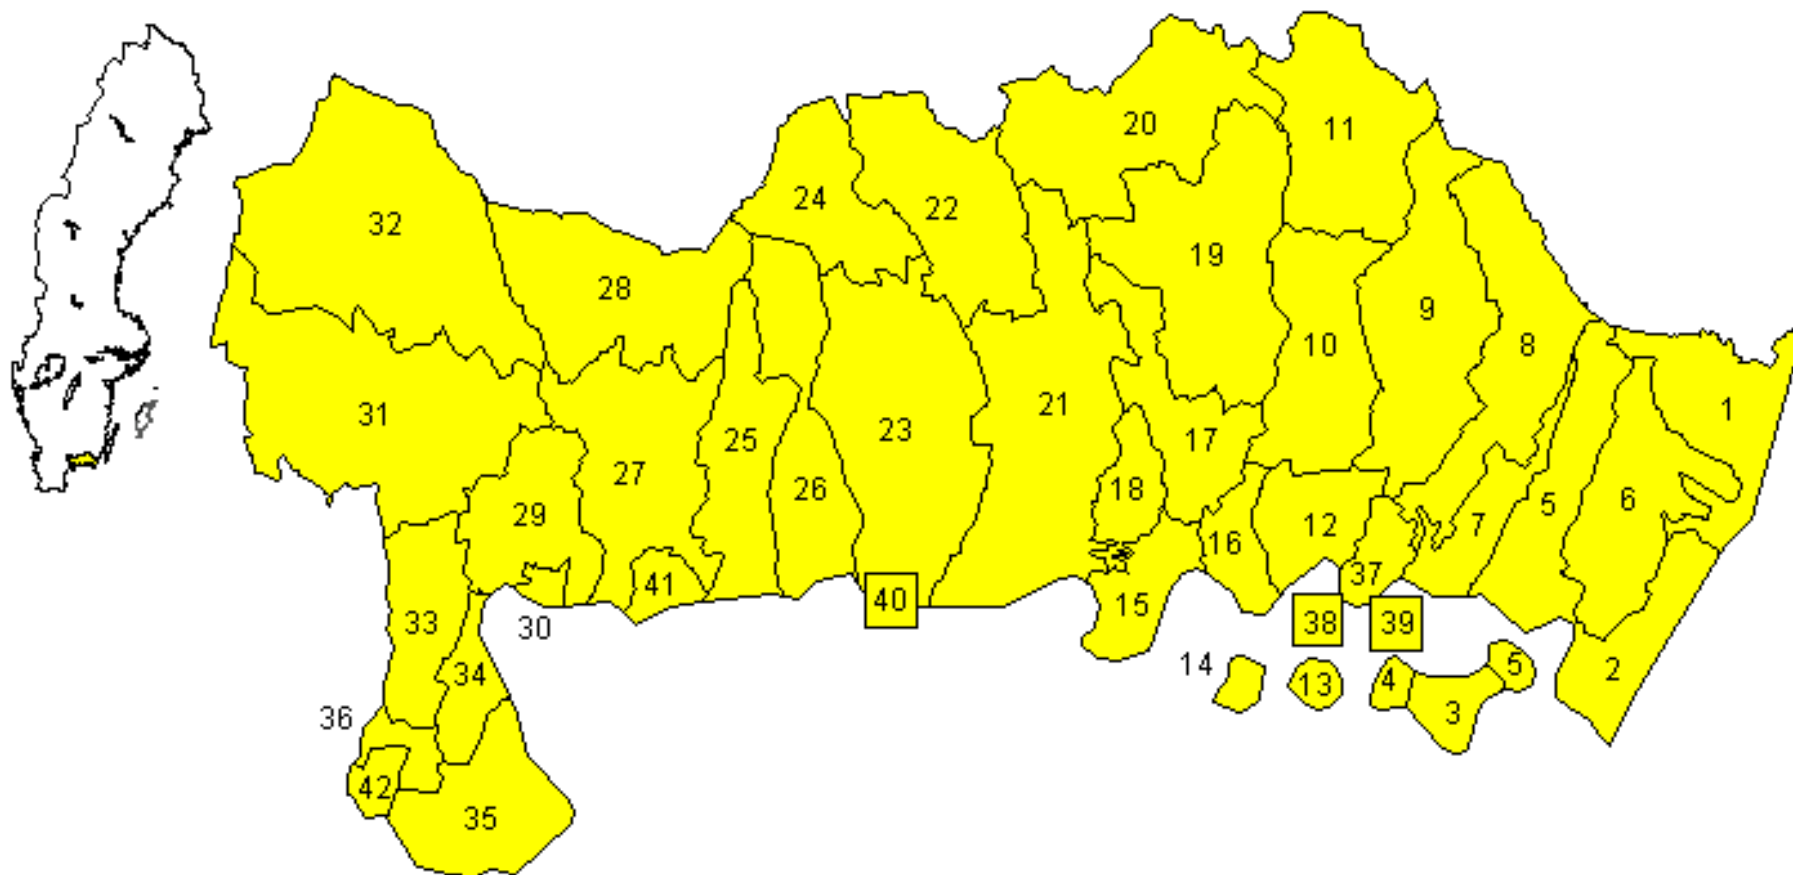

Karta - Blekinge län 1890

42 församlingar

Karta - Blekinge län 1890

42 församlingar

| Nr | Församling | Nr | Församling |
|-----------|-------------------|-----------|-------------------------|
| 1 | Kristianopel | 22 | Backaryd |
| 2 | Torhamn | 23 | Bräkne-Hoby |
| 3 | Sturkö | 24 | Öljehult |
| 4 | Tjurkö | 25 | Hällaryd |
| 5 | Ramdala | 26 | Åryd |
| 6 | Jämjö | 27 | Asarum |
| 7 | Lösen | 28 | Ringamåla |
| 8 | Augerum | 29 | Mörrum |
| 9 | Rödeby | 30 | Elleholm |
| 10 | Fridlevstad | 31 | Jämshög |
| 11 | Sillhövda | 32 | Kyrkhult |
| 12 | Nättraby | 33 | Gammalstorp |
| 13 | Aspö | 34 | Ysane |
| 14 | Hasslö | 35 | Mjällby |
| 15 | Listerby | 36 | Sölvesborgs lands |
| 16 | Förkärla | 37 | Karlskrona stad |
| 17 | Hjortsberga | 38 | Kungl. Amiralitetsförs. |
| 18 | Edestad | 39 | Karlskrona mosaiska |
| 19 | Tving | 40 | Ronneby stad |
| 20 | Eringsboda | 41 | Karlshamn |
| 21 | Ronneby lands | 42 | Sölvesborgs stad |

Församlingarna i bokstavsordning

| Nr | Församling |
|-----------|-------------------------|
| 27 | Asarum |
| 13 | Aspö |
| 8 | Augerum |
| 22 | Backaryd |
| 23 | Bräkne-Hoby |
| 18 | Edestad |
| 30 | Elleholm |
| 20 | Eringsboda |
| 10 | Fridlevstad |
| 16 | Förkärla |
| 33 | Gammalstorp |
| 14 | Hasslö |
| 17 | Hjortsberga |
| 25 | Hällaryd |
| 6 | Jämjö |
| 31 | Jämshög |
| 41 | Karlshamn |
| 39 | Karlskrona mosaiska |
| 37 | Karlskrona stad |
| 1 | Kristianopel |
| 38 | Kungl. Amiralitetsförs. |

| Nr | Församling |
|-----------|-------------------|
| 32 | Kyrkhult |
| 15 | Listerby |
| 7 | Lösen |
| 35 | Mjällby |
| 29 | Mörrum |
| 12 | Nättraby |
| 5 | Ramdala |
| 28 | Ringamåla |
| 21 | Ronneby lands |
| 40 | Ronneby stad |
| 9 | Rödeby |
| 11 | Sillhövda |
| 3 | Sturkö |
| 36 | Sölvesborgs lands |
| 42 | Sölvesborgs stad |
| 4 | Tjurkö |
| 2 | Torhamn |
| 19 | Tving |
| 34 | Ysane |
| 26 | Åryd |
| 24 | Öljehult |